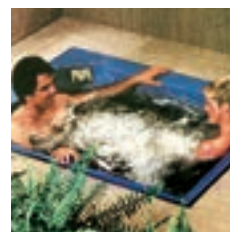

LA NOSTRA STORIA

Quando i sette fratelli Jacuzzi emigrarono negli Stati Uniti, non avevano idea che una pompa da loro progettata per irrigare i frutteti avrebbe rivoluzionato l'idroterapia domestica. L'amore di un papà per il benessere del proprio figlio malato -Kenneth Jacuzzi- ispirò l'invenzione dell'idromassaggio.

1956

Nasce l'idromassaggio: Candido Jacuzzi inventa la pompa J-300®, il primo dispositivo di idroterapia portatile da applicare alla vasca di casa

Prima vasca con idromassaggio integrato "Roman Bath"

1960

Nuove funzioni per interno ed esterno come luci e cascate

1980

1970

Prima Spa di grandi dimensioni

1990

Prima gamma Spa per esterni