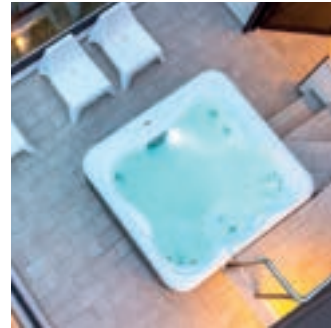

Lodge+ M
Melody Hotel
Italia