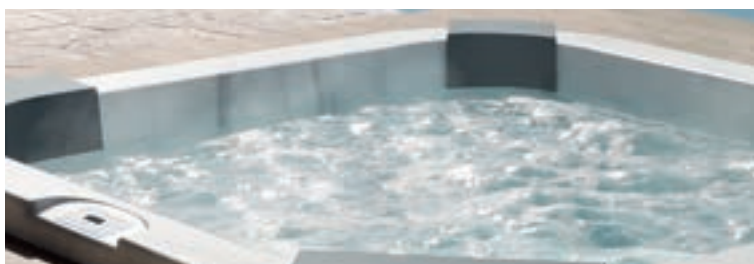

Filtro a cartuccia o a sabbia

I modelli Profile, Santorini, Delos, Delfi e Unique sono dotati di filtro a cartuccia ma sono compatibili anche con il filtro a sabbia Performance Kit che garantisce maggiore efficienza di filtraggio e minori interventi di manutenzione.