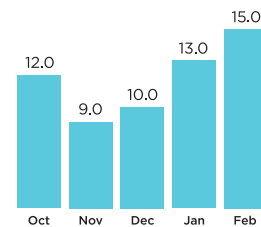

Programma e gestisci a distanza

- Fornisce rapporti sul consumo di energia