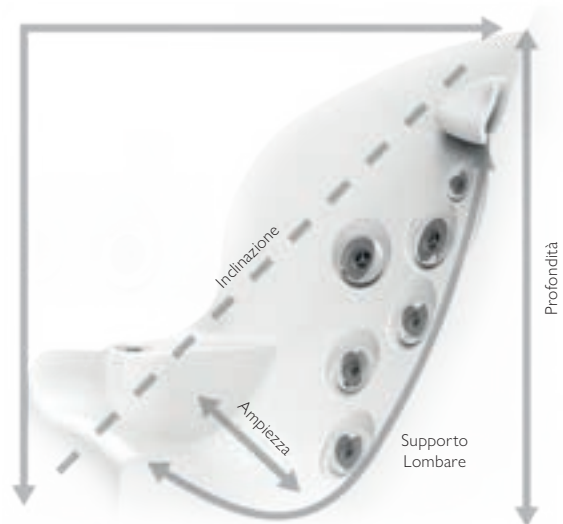

massaggio personalizzato

Studiando le dimensioni antropometriche del 5° percentile delle donne e del 95° percentile degli uomini, possiamo progettare delle Spa sulla base delle dimensioni medie del 90% della popolazione per erogare un massaggio personalizzato.

DIMENSIONI ANTROPOMETRICHE

seduta ergonomica

Sedute progettate per donare sollievo a tutto il corpo grazie ai getti posizionati che si adattano perfettamente alla struttura muscolare. La seduta ergonomica offre un'esperienza di idromassaggio confortevole ed efficace per tutti i tipi di corpo.

CONFIGURAZIONE DEI GETTI
STRUTTURA MUSCOLARE

equilibrio completo

Grazie alla formula Aqualibrium®, ogni combinazione di getti fornisce il giusto mix di acqua e aria, accoppiata con l'esatto rapporto pompa/getto, per garantire un'esperienza ottimale in ogni seduta.