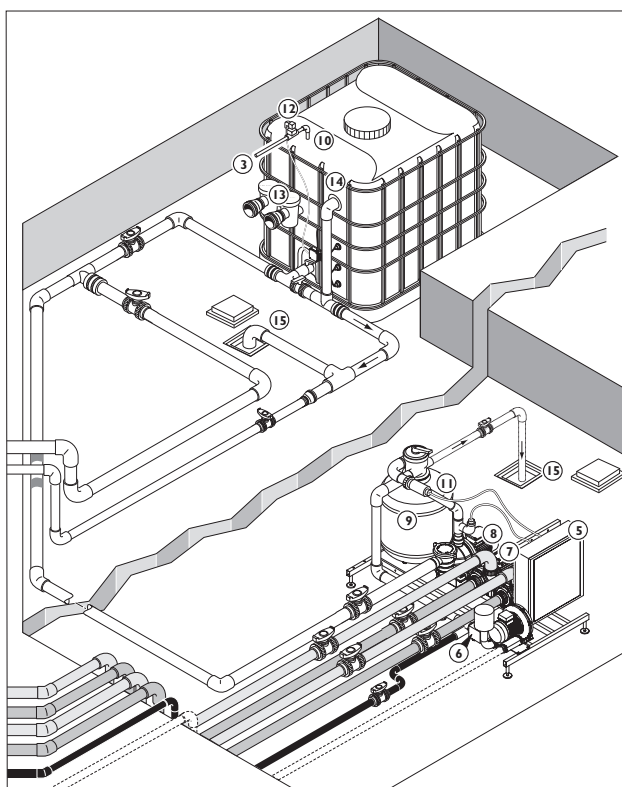

Spa Pack

1. 5 Cassetta elettrica
2. 6 Optional:
3. 6a Riscaldatore (12,0 kW)
4. 6b Scambiatore di calore
5. 7 Pompe idromassaggio (2+2 hp)
6. 8 Pompa filtraggio
7. 9 Filtro a sabbia quarzifera
8. 10 Interruttore di sicurezza
9. 11 Sensore di temperatura

Vasca di compenso

1. 12 Elettrovalvola carico/rabbocco acqua (3/4")
2. 13 Prefiltri
3. 14 Troppo pieno
4. 15 Pozzetti di scarico