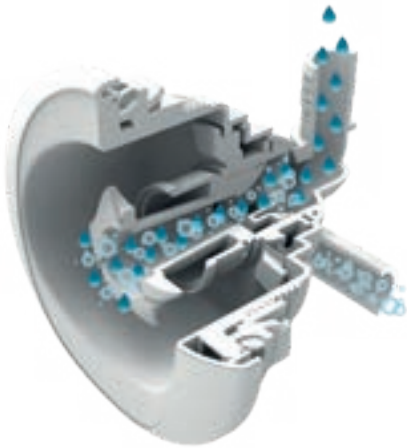

IDROMASSAGGIO

FX-S

FX

FX-R

NX2

FX-LR

MX

FX-L

RX

PX

FX-D

J-500™ - J-400™ - J-300™

J-400™
J-300™

J-500™
J-400™

J-500™
J-400™

J-500™
SPECIFICI

LEGENDA GETTI JACUZZI® POWERPRO®

Aqualibrium® Il mix perfetto d'aria e acqua.

Sistema esclusivo di getti Jacuzzi® PowerPro®

Utilizzando Aqualibrium® del marchio Jacuzzi® combinato con i getti **Jacuzzi® PowerPro®** e le sedute idromassaggio, i nostri prodotti garantiscono massime prestazioni.