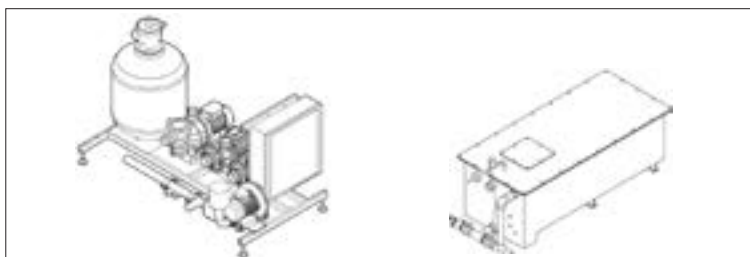

Filtro a sabbia (Spa Pack) e vasca di compenso

Lo Spa Pack professionale include:

- filtro a sabbia (sabbia inclusa)
- set di pompe (idromassaggio, circolazione e compressore per blower)
- con o senza riscaldamento (riscaldatore elettrico o scambiatore di calore)
- sistema di controllo
- vasca di compenso, disponibile in altezza standard o ribassata.