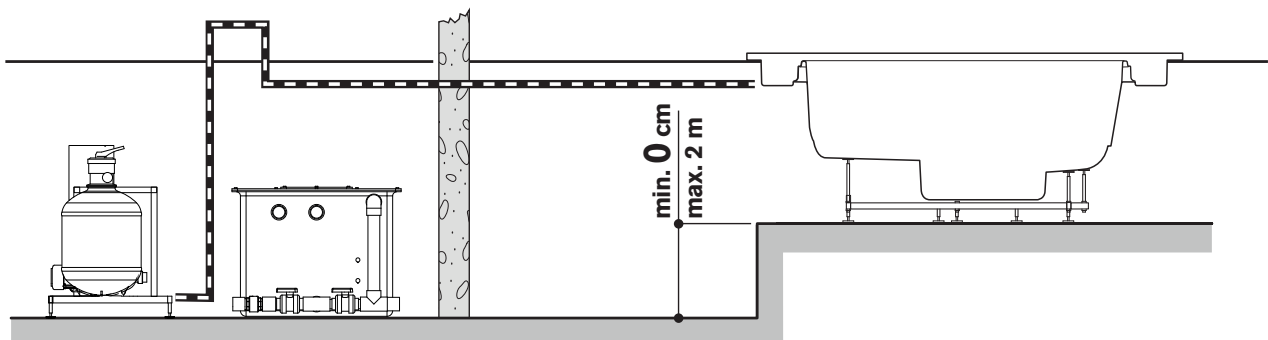

Spa Pack + Vasca di compenso standard