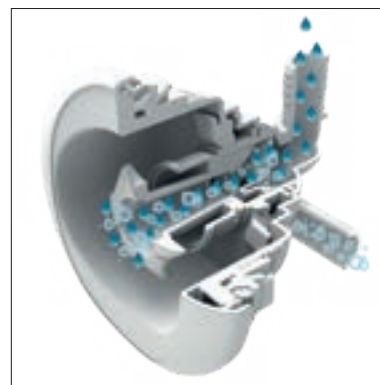

Guscio ProFusion™

Tre strati di materiale per un guscio robusto e resistente ai graffi

Isolamento totale*

Una barriera anti intemperie, umidità e rumore per massimizzare l'efficienza energetica

Getti Jacuzzi® PowerPro®

Sfruttano l'effetto Venturi (pressione del fluido) per creare il perfetto equilibrio tra aria e acqua

Coperture ProLast™ superiori

Una protezione su misura per trattenere il calore e migliorare l'efficienza energetica e la sicurezza

Getti Jacuzzi® PowerPro®

Idromassaggio con pressione bilanciata per sensazioni ed efficacia ottimali

Guscio ProFusion™

Tre strati per un guscio robusto e resistente ai graffi

Filtrazione programmabile

Le impostazioni si possono regolare in base ai rapporti sul consumo energetico elaborati dall'app SmartTub™

Impianto idraulico ad alte prestazioni

Rapporto pompa/getto accurato per una pressione dell'acqua ottimale in ogni seduta

Pannelli di rivestimento rimovibili senza attrezzi

Pannelli di rivestimento sintetici di elevata qualità e resistenti ai raggi UV, con accesso agevole ai componenti principali della Spa

Isolamento totale

Trattiene il calore, assorbe il rumore e supporta l'impianto idraulico

Base ProPolymer™ durevole

Resistente agli agenti atmosferici e all'umidità, facilita l'installazione