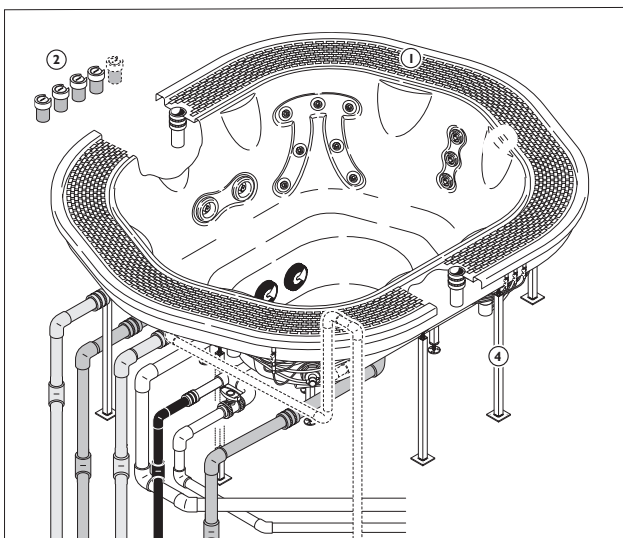

Spa Pack

Le Spa Professional si distinguono anche per l'estrema silenziosità del sistema. I tecnici Jacuzzi® hanno infatti progettato l'insieme di pompe, impianto di riscaldamento dell'acqua, costituito dal riscaldatore elettrico o dallo scambiatore di calore, compressori per i blowers ed ozonizzatore opzionale (indispensabile per incrementare ulteriormente la qualità dell'acqua), in un vano tecnico staccato (Spa Pack) che può essere posizionato fino a 6 metri di distanza.

Il filtro a sabbia quarzifera, garanzia di un filtraggio di qualità superiore, rende queste Spa ideali per l'utilizzo professionale. L'acqua filtrata ritorna nella Spa attraverso il pozzetto di fondo: questa soluzione, oltre a offrire l'effetto visivo di una "fontana subacquea", rimette in sospensione le particelle depositate sul fondo e ne favorisce la cattura da parte delle bocchette che inviano l'acqua al filtro. Il sistema, anche se tecnicamente complesso, è facilmente gestibile anche da utenze domestiche tramite i pulsanti di controllo.

Spa e sistema idraulico

1. 1 Canaletta di sfioro con griglia
2. 2 Pulsanti piezoelettrici
3. 3 Collegamenti alla rete idrica
4. 4 Sostegni metallici perimetrali